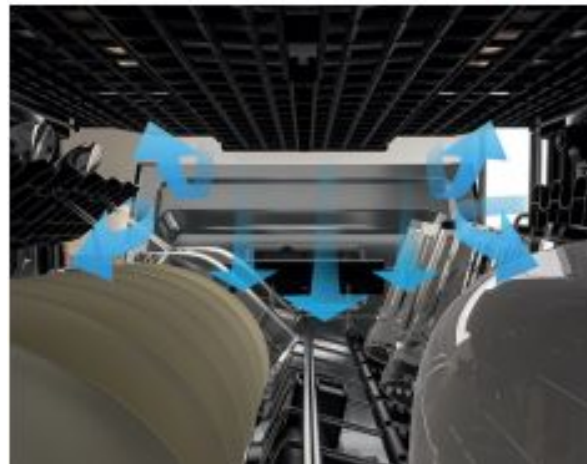

NaturalDry

Poseban sistem koji automatski otvara vrata na kraju ciklusa za prirodno sušenje posuđa, koji garantuje do 99%* učinak sušenja i do 40%** uštedu energije.

Kada je u pitanju sušenje, NaturalDry se odnosi i na SpaceClean treću korpu. Zahvaljujući njemu, na kraju ciklusa ne ostaje nikakva kap vode koja bi eventualno mogla da ostane na posuđu.

*Na osnovu prosečnog učinka sušenja Whirlpool ugradne mašine za pranje sudova sa trećom korpom i NaturalDry pri kombinovanom opterećenju uključujući plastiku, staklo, čelik i porcelain u poređenju sa Whirlpool ugradnom mašinom za pranje sudova sa 3 korpe bez NaturalDry. Rezultati učinka sušenja mogu se razlikovati zavisno od modela mašine za pranje sudova i količini.

**Procentat uštede energije izračunat u odnosu na deaktiviranu opciju NaturalDry za Eco program.