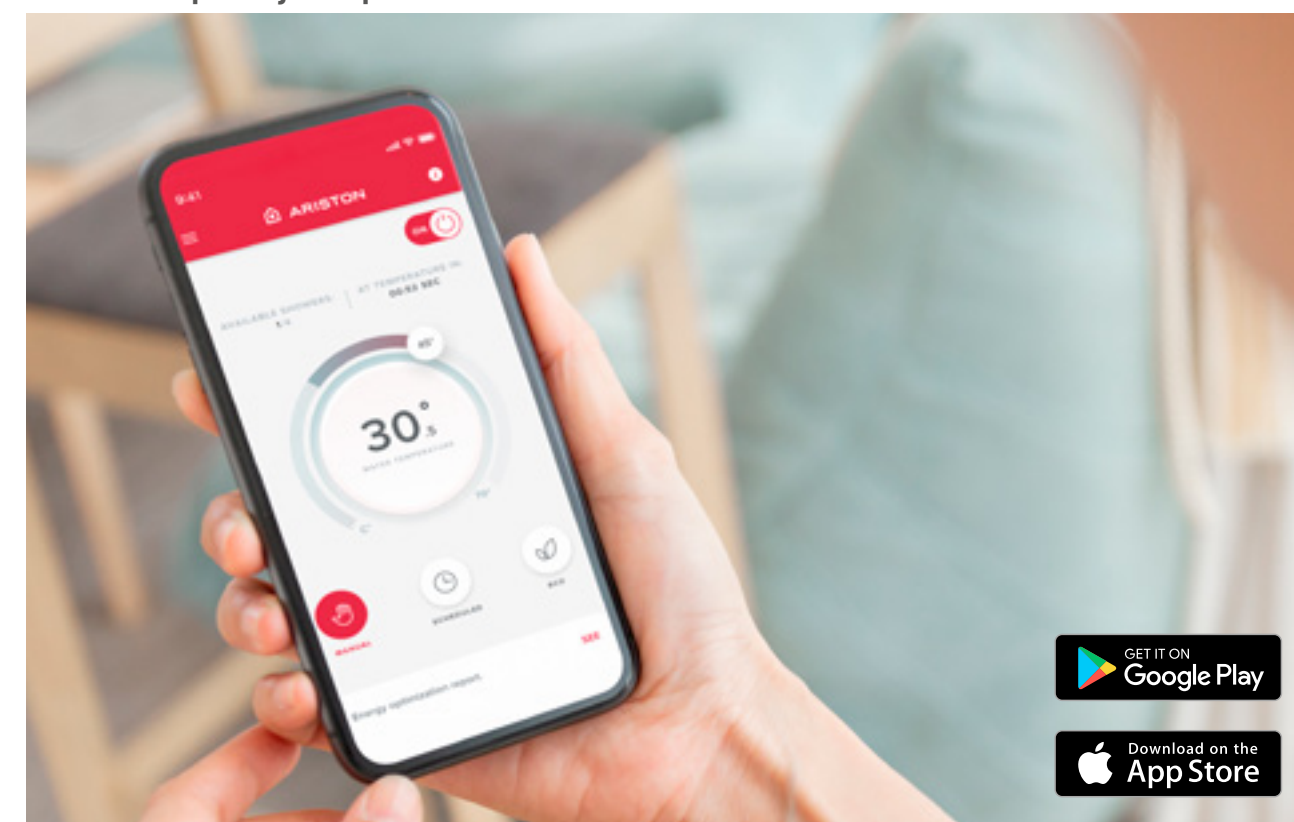

Pametno povezivanje

Dom postaje pametniji, Život postaje jednostavniji

Velis je opremljen ugrađenim Wi-Fi funkcijama.

Upravljanje udobnošću vašeg doma nikada nije bilo lakše, putem pametnog telefona, bez obzira na vašu lokaciju.

Ariston NET aplikacija predstavlja idealan način za učenje o poboljšanju potrošnje energije i razvijanju korisnih navika koje mogu uštedeti do 25% energije*. Jer kada štedimo, brinemo.

Aplikacija vam takođe omogućava da dobijete brzu pomoć pružajući vam sve informacije koje su vam potrebne ako nešto pođe po zlu: kod greške i opis, kao i obaveštenje u realnom vremenu u slučaju kvara sistema.

Ariston NET

Samo 3 koraka za povezivanje

1. Preuzimanje Ariston NET aplikacije
2. Kreirajte nalog i prijavite se
3. Pokrenite Wi-Fi povezivanje

Preuzmite aplikaciju besplatno sada:

* Za bojlere opremljene Ariston NET opcijom, poređenje se vrši s mehaničkim bojlerom.

Neistražene dimenzije tople vode osnažene naprednim performansama, visokim kvalitetom i PREMIUM dizajnom

Zahvaljujući svojoj **Double Tank tehnologiji**, Velis uvodi inovativne karakteristike potpune udobnosti, obezbeđujući minimalno vreme zagrevanja i **maksimalnu dostupnost tople vode***. Uživajte u fleksibilnosti **tople vode** i u garanciji maksimalne sigurnosti i efikasnosti, s dugotrajnim performansama. Dozvolite da vas očaraju **elegantni finiši, elegantni materijali** i nove tehnološke karakteristike, sve kombinovano u **tananom i kompaktnom dizajnu**.

Upravlajte svojom udobnošću pomoću pametnog telefona, gde god da ste preko **Ariston NET aplikacije** i dobijte **potpunu elektronsku kontrolu** s novim i intuitivnim visokotehnološkim interfejsom.

Uz Velis, vaše potpuno iskustvo udobnosti je spremno da vas dočeka kod kuće.

* U poređenju s mehaničkim proizvodom s jednim rezervoarom